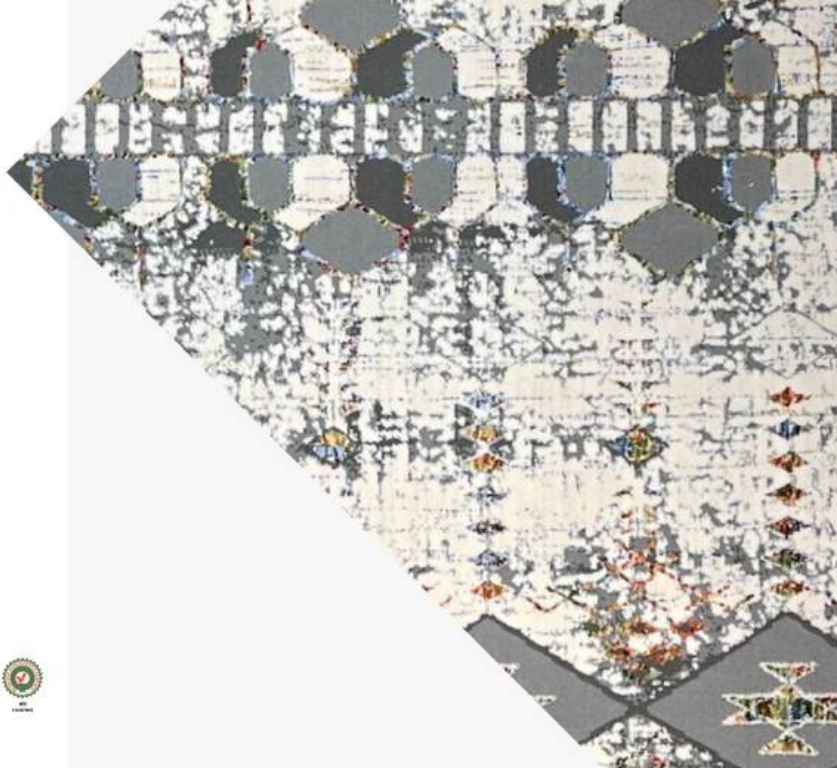

MULTIANT

Reeds/Meter : 420

Picks/Meter : 1600

Point : 672,000

Pile Yarn : Micro Pol

Warp Yarn : Pol

Weft Yarn : PP

Hight Of Pile : 8+/-1